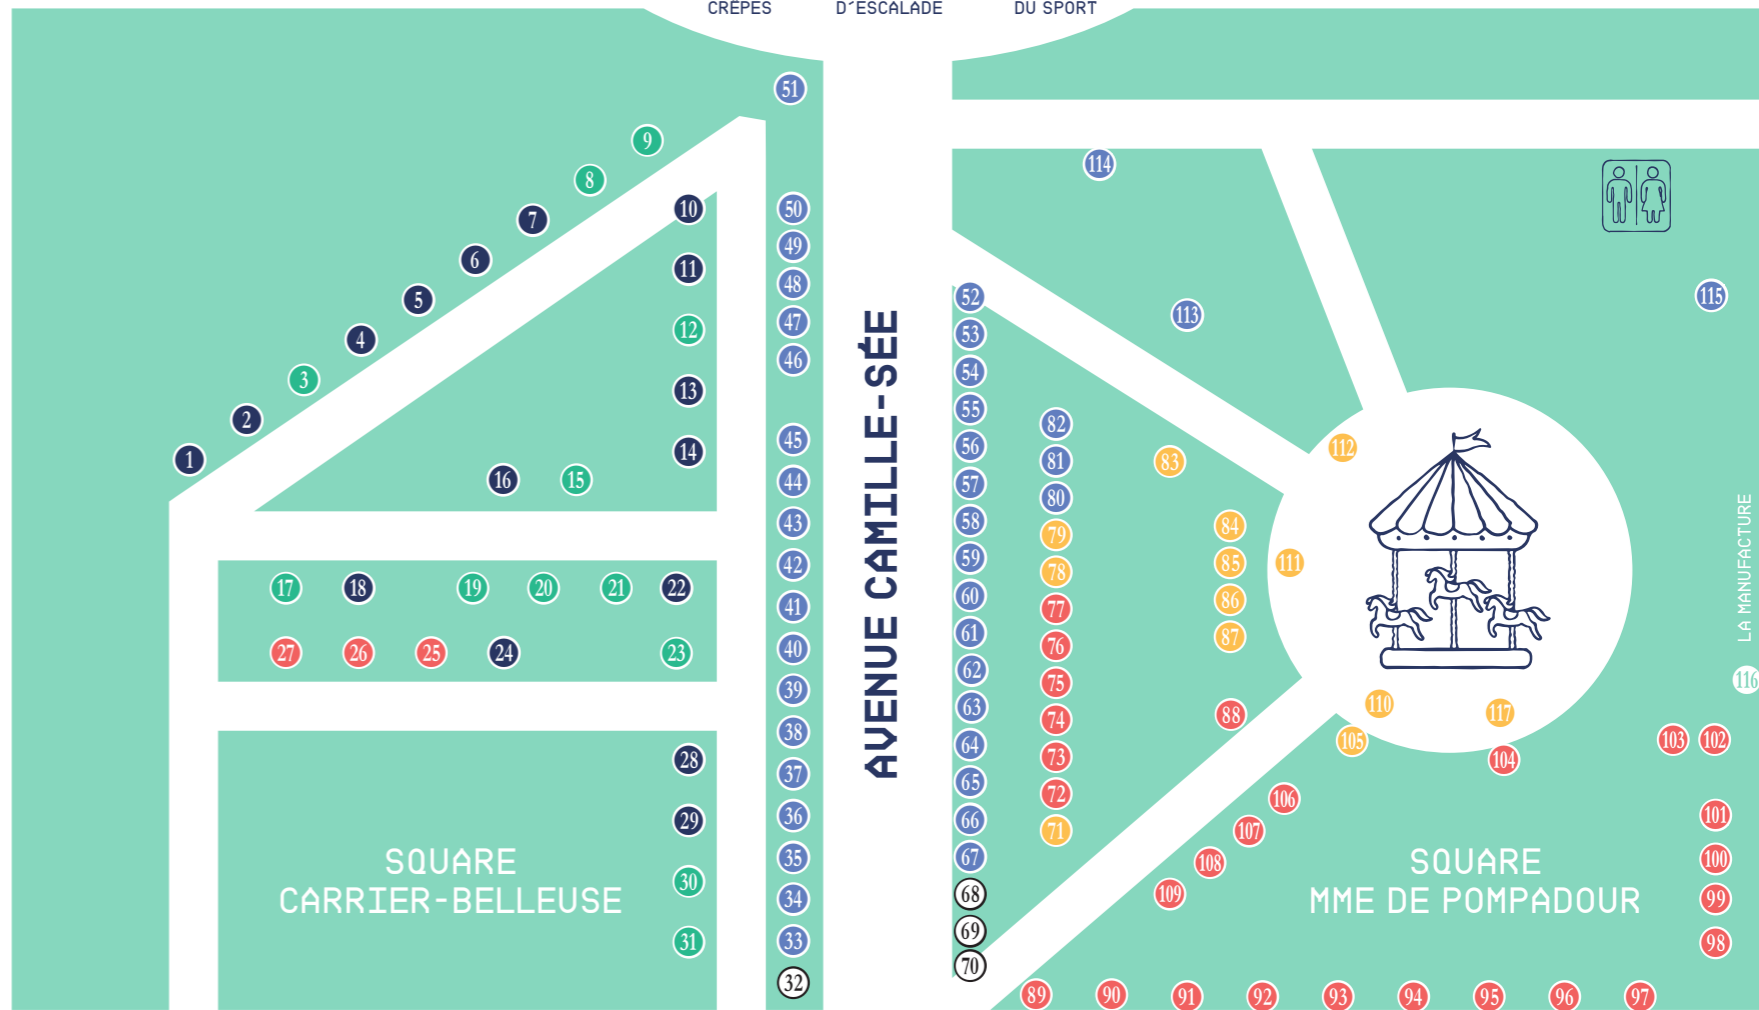

Mairie de Sèvres & GPSO

- 32 GPSO
- 68 Escal
- 68 Conseil Communal des Jeunes
- 69 CCAS espace senior
- 70 Accueil

- 46 47 Gymnastique Volontaire de Sèvres
- 48 49 50 Jeune Sévrienne
- 51 Petit Roque SVA
- 52 CANARE
- 53 BAC canoë-kayak
- 54 Espace Sèvres Danse
- 55 Académie des jardins de la danse
- 56 Route 92
- 57 Ecole des Arts Chinois du Spectacle
- 58 ACS Yoga
- 59 Taekwondo Sèvres 92
- 60 Taïchitao
- 61 COS Karaté
- 62 COS Judo
- 63 COS Sports loisirs
- 64 COS Plongée
- 65 Meudon Chaville Sèvres Volley-ball
- 66 Val de Seine Basket
- 67 Sèvres Chaville VTT
- 80 Val de Seine Nautique
- 81 82 Nautique Sèvres
- 113 Terre de jeux/CDH 92
- 114 Poney club de Brimborion
- 115 Compagnie d'Arc des Bleus de Sèvres

AVENUE LÉON-JOURNAULT

BAR À CRÊPES

MUR D'ESCALADE

LA CARAVANE DU SPORT

RUE VICTOR-HUGO

GRANDE RUE